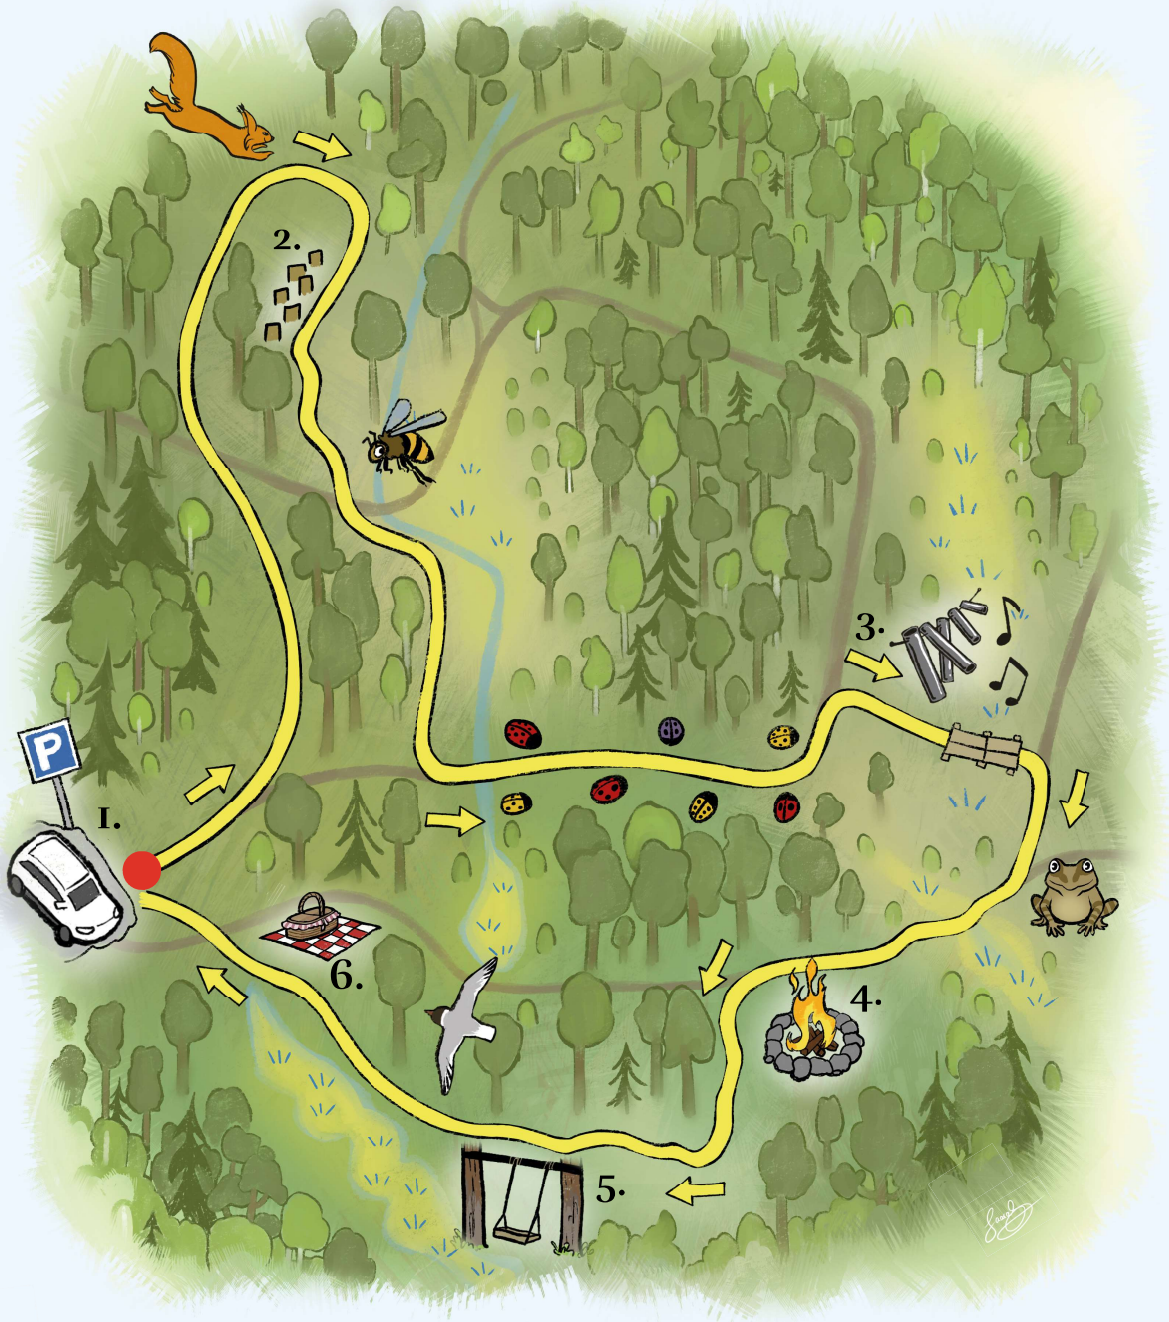

KEMPELE

# Lasten luontopolku

1. Parkkipaikka & WC
2. Tasapainoilupiste
3. Soitinpiste

4. Nuotiopaikka
5. Metsäkeinu
6. Eväspiste & Palautelaatikko

-  Olet tässä
-  Kulkusuunta

Luontopolun pituus on 2 km  
Ei talvikunnossapitoa