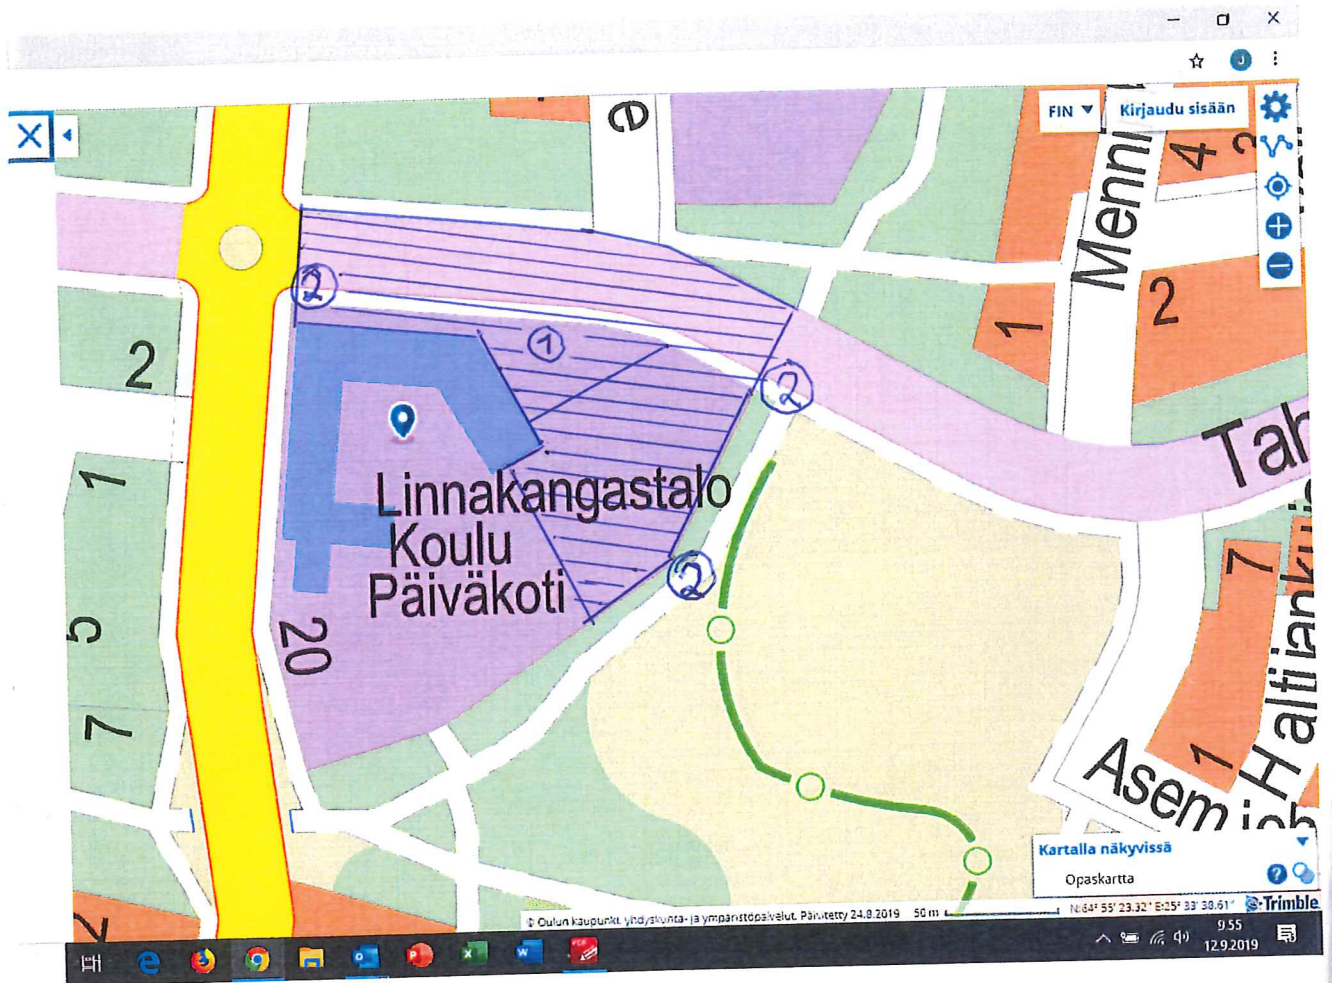

Räjätystyön aikana liitteenä olevan kartan mukaisella alueella ASIATTOMILLA pääsy kielletty.

Räjätystyön aikana liitteen mukaisesti varomiehet, räjähdyksestä annetaan ennakkoon varoitus äänimerkki.

Louhintatyövaiheessa syntyy jonkin verran meluhaittaa.

Louhintatyö tehdään pääosin kello: 07.00 – 18.00 välisenä aikana.

Mahdollisista aikataulujen muutoksista tiedotamme erikseen.

Pahoittelemme louhintatyön aiheuttamaa haittaa.

LOUKINTA TYÖT TEHDÄÄN 16.9. – 20.9. 2019  
VÄLISENÄ AIKANA KELLO = 07.00 – 18.00.