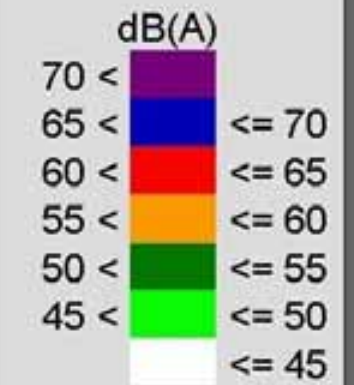

==== Melusuojaustarve

0 50 100 200 300 400 m

Äänitaso

Yleiset melutason ohjearvot ulkona

Alue	Melun ekvivalenttitaso Leq [dB]	
	Päivällä, klo 7-22	Yöllä, klo 22-7
Asuntoalueet ja hoitolaitokset	55	50 ⁽¹⁾
Oppilaitokset	55	-
Loma-asunnot, leirintä- ja virkistysalueet taajamien ulkopuolella ⁽²⁾	45	40

⁽¹⁾ Uusilla asuntoalueilla ohjearvo on 45 dB

⁽²⁾ Taajamissa ja taajamien välittömässä läheisyydessä olevilla loma-asunnoilla ja virkistysalueilla käytetään asuntoalueiden ohjearvoja

Yleiset melutason ohjearvot sisällä