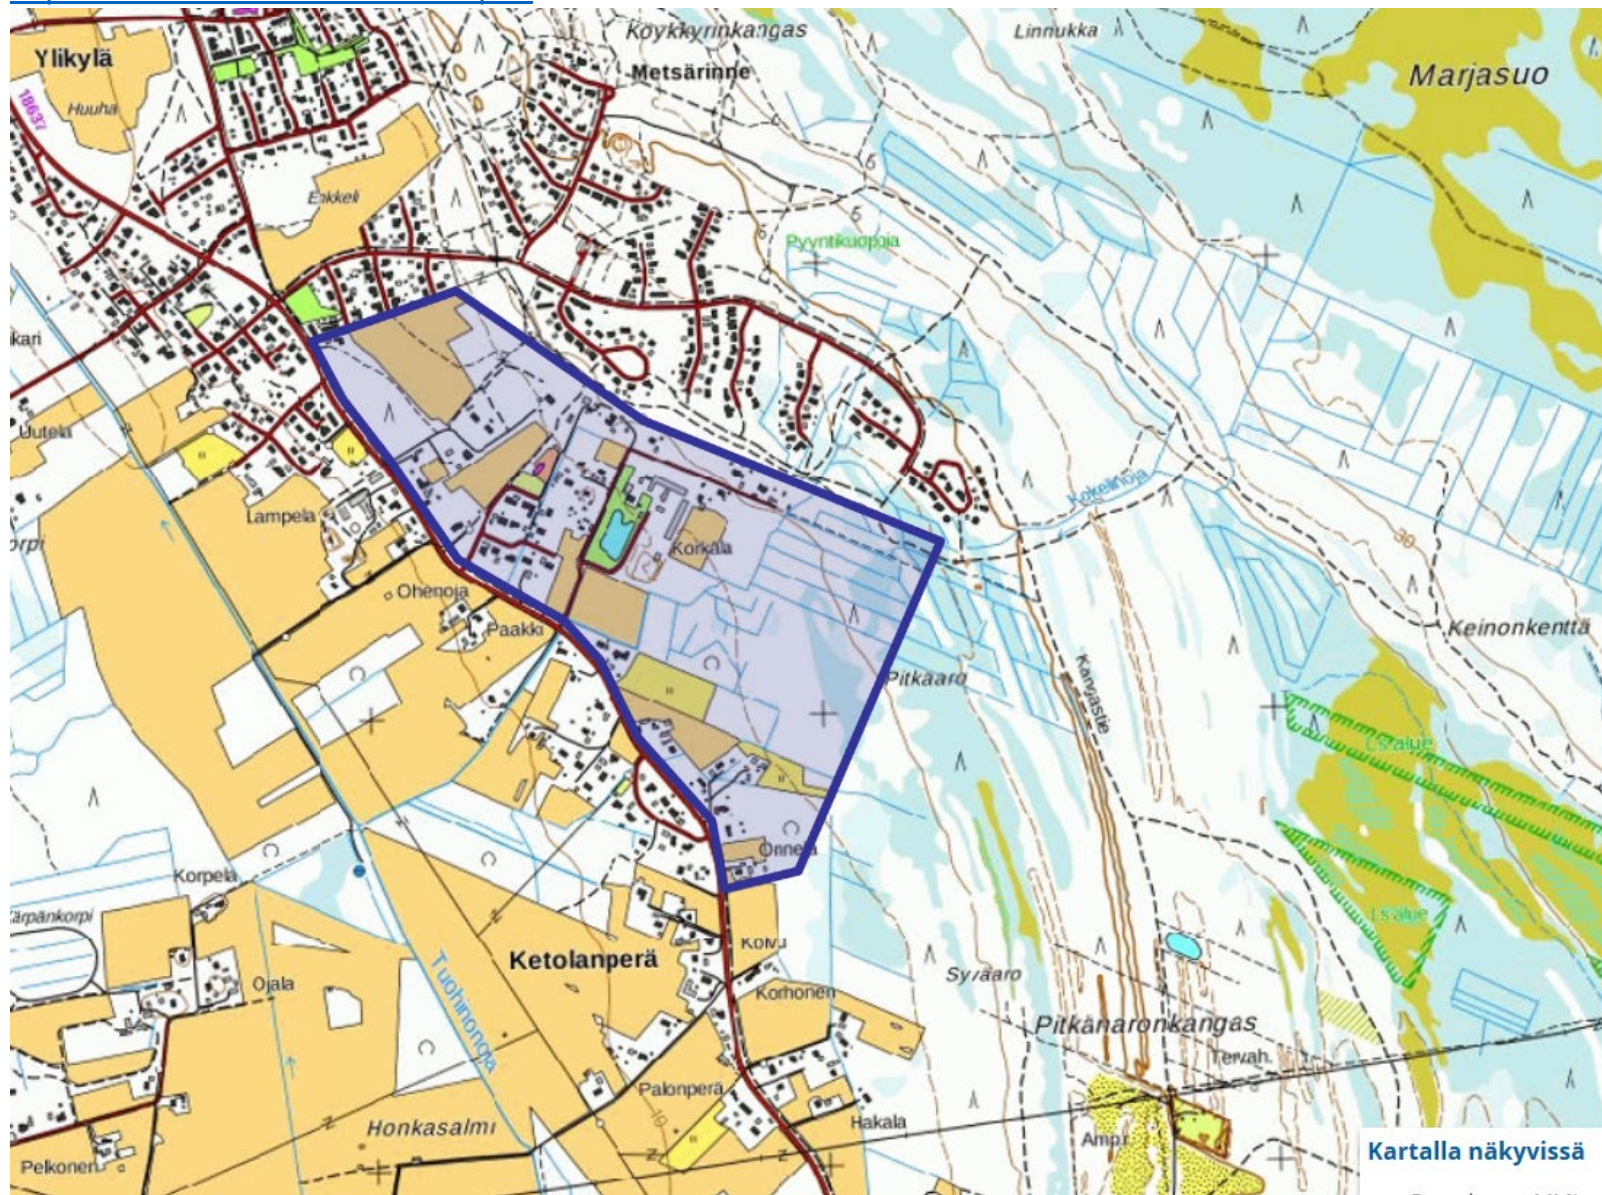

Alueen sijainti maanmittauslaitoksen peruskartalla

<https://kartta.ouka.fi/IMS/?mid=cqr38>

Oulun seudun yleiskaavassa 2020

Ote Oulun seudun yleiskaavasta YM 18.2.2005, voimaan 13.9.2006 - muutos ja laajennus VN 8.3.2007, lainvoima 5.6.2007

Alueen sijainti Ketolanperän osayleiskaavassa

Ote Ketolanperän osayleiskaavasta (kval 25.2.2008, 4 § - lainvoima 12.8.2009)

Alueen sijainti Kempeleen kunnan asemakaavayhdistelmässä 2019