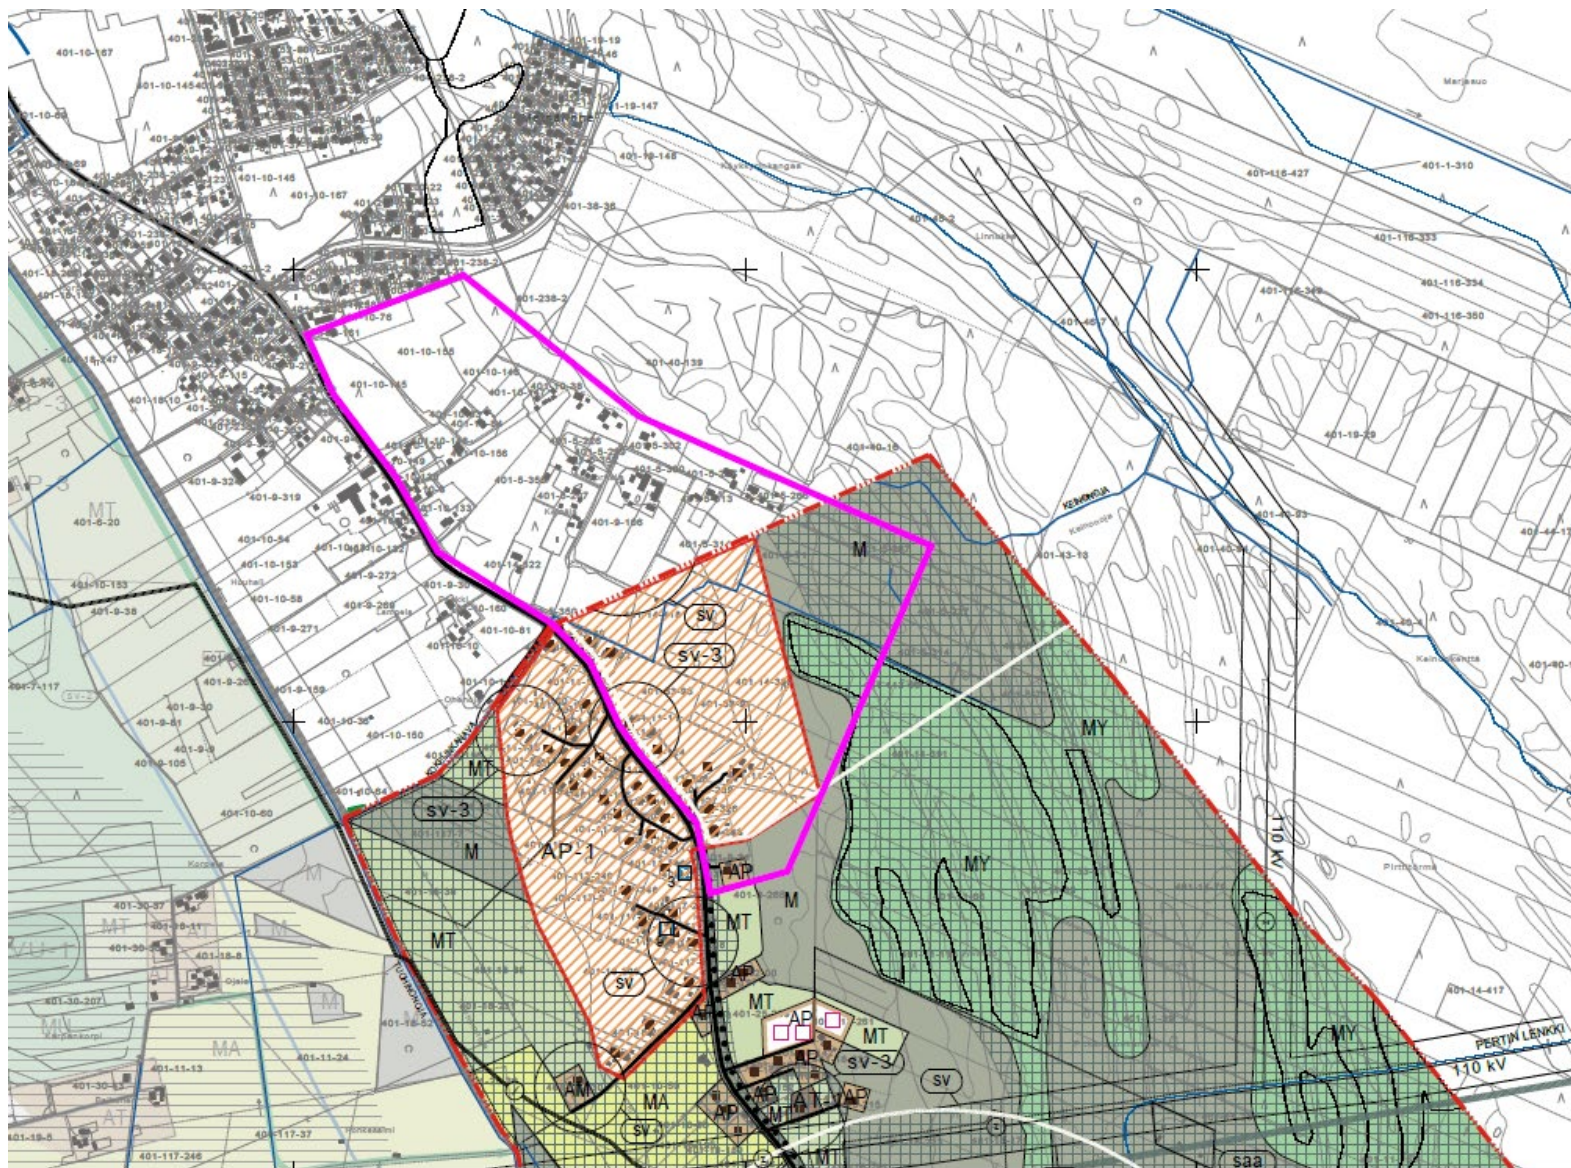

Alueen sijainti maanmittauslaitoksen peruskartalla

<https://kartta.ouka.fi/IMS/?mid=cqr38>

Oulun seudun yleiskaavassa 2020

Ote Oulun seudun yleiskaavasta YM 18.2.2005, voimaan 13.9.2006 - muutos ja laajennus VN 8.3.2007, lainvoima 5.6.2007

Alueen sijainti Ketolanperän osayleiskaavassa

Ote Ketolanperän osayleiskaavasta (kval 25.2.2008, 4 § - lainvoima 12.8.2009)

Alueen sijainti Kempeleen kunnan asemakaavayhdistelmässä 2019