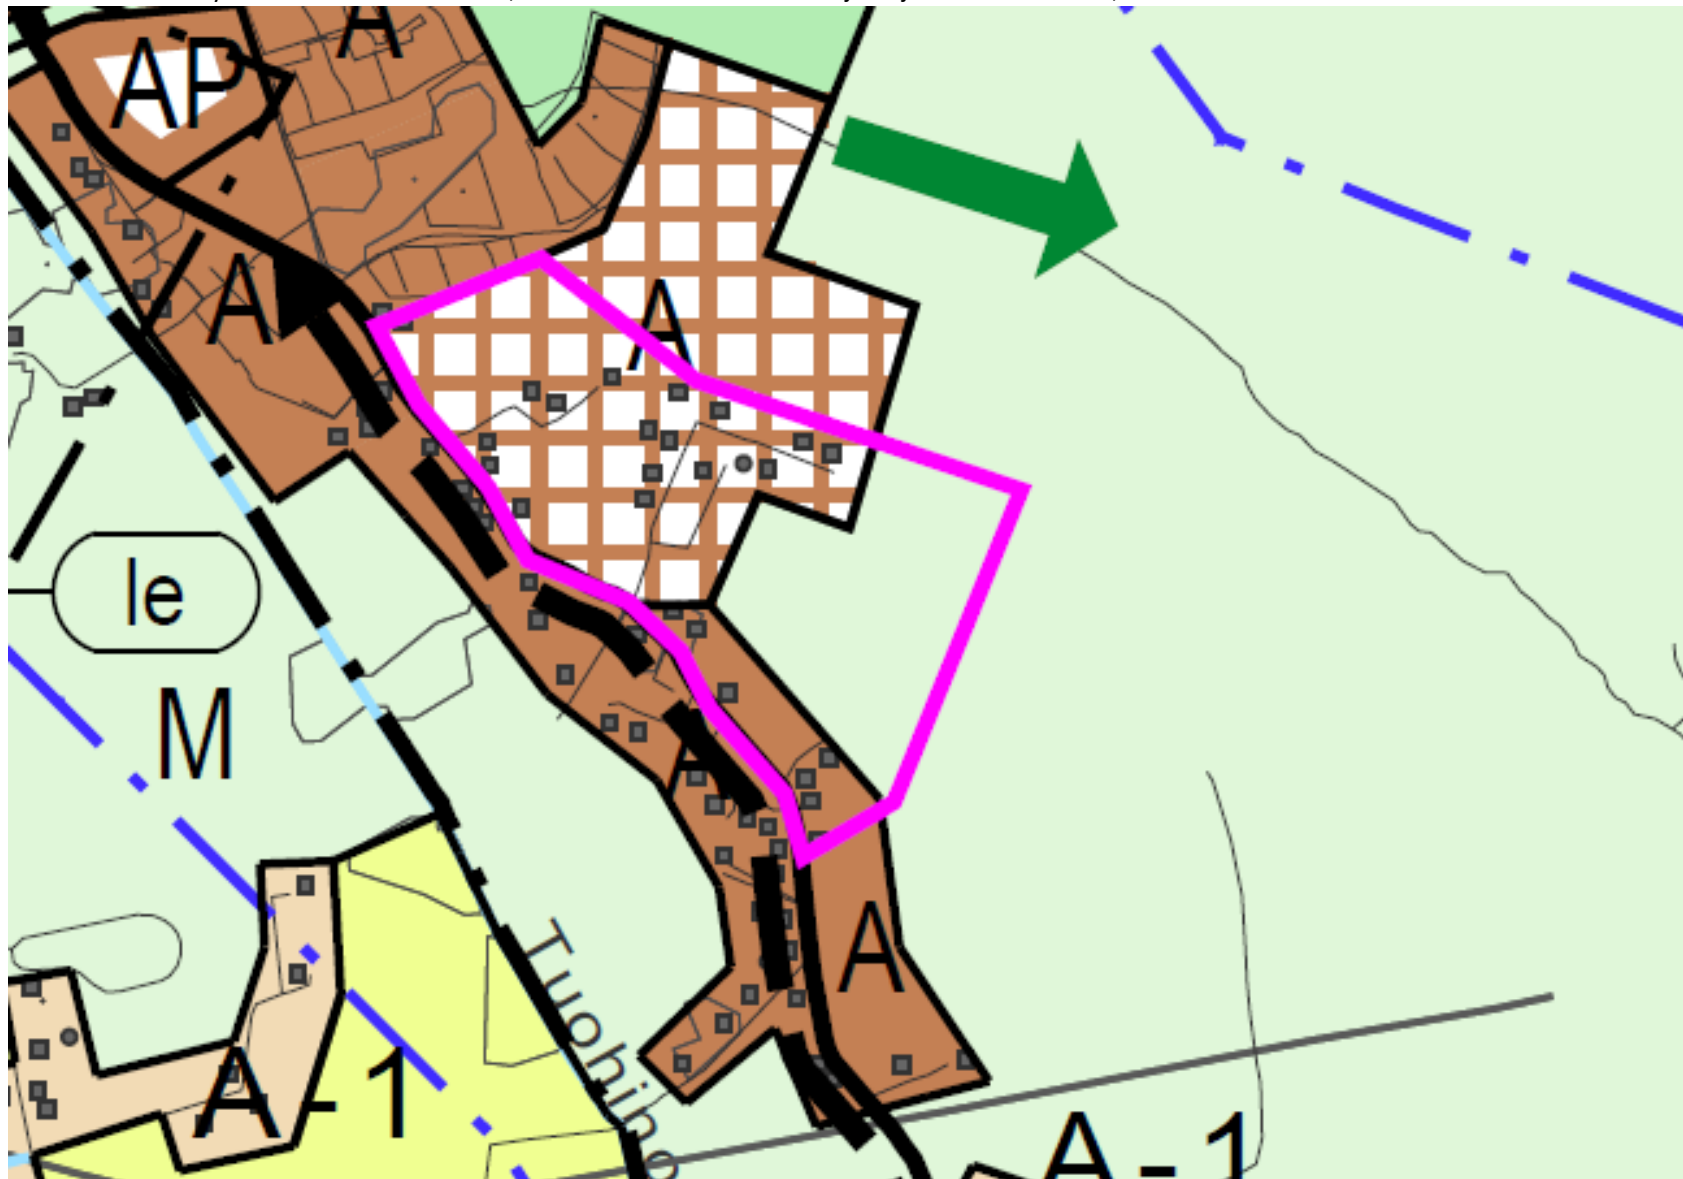

Alueen sijainti maanmittauslaitoksen peruskartalla

<https://kartta.ouka.fi/IMS/?mid=cqr38>

Oulun seudun yleiskaavassa 2020

Ote Oulun seudun yleiskaavasta YM 18.2.2005, voimaan 13.9.2006 - muutos ja laajennus VN 8.3.2007, lainvoima 5.6.2007

Alueen sijainti Ketolanperän osayleiskaavassa

Ote Ketolanperän osayleiskaavasta (kval 25.2.2008, 4 § - lainvoima 12.8.2009)

Alueen sijainti Kempeleen kunnan asemakaavayhdistelmässä 2019